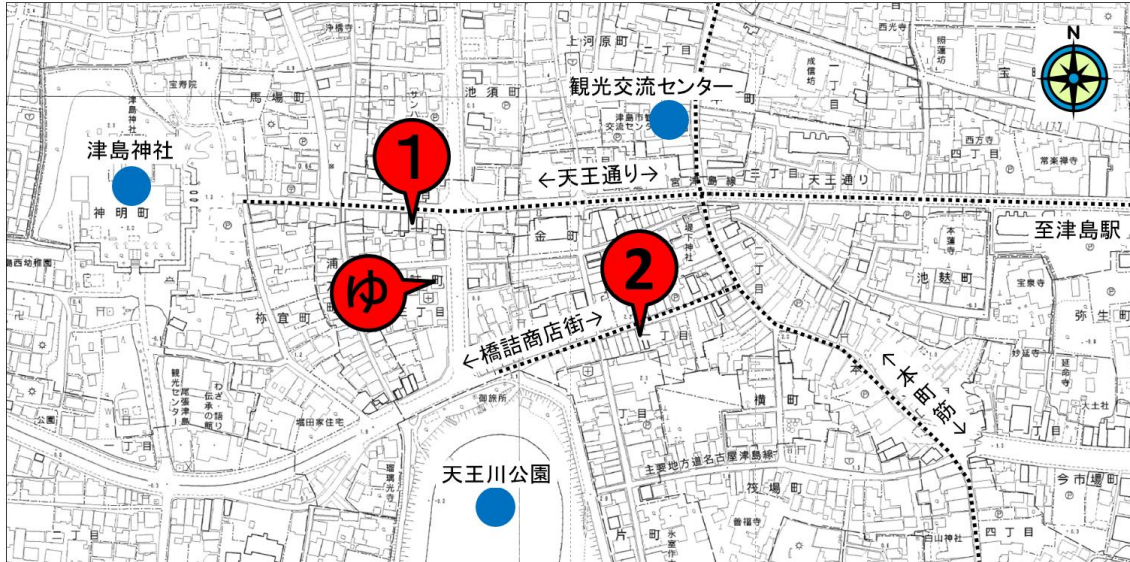

津島ゲストハウス マップ

◎津島ゲストハウス施設

①	「げた家」「管理事務所」(津島駅から徒歩 11 分) 津島市天王通り 1 丁目 21 番地
②	「橋詰の家」(津島駅から徒歩 11 分) 津島市橋詰町 1 丁目 40 番地

◎銭湯

ゆ	銭湯 [池須温泉] (ゲストハウスから徒歩 5 分以内) 営業時間 : 15 時~21 時 定休日 : 毎週水曜日、第 3 木曜日 津島市橋詰町 3 丁目 41 番地
---	--